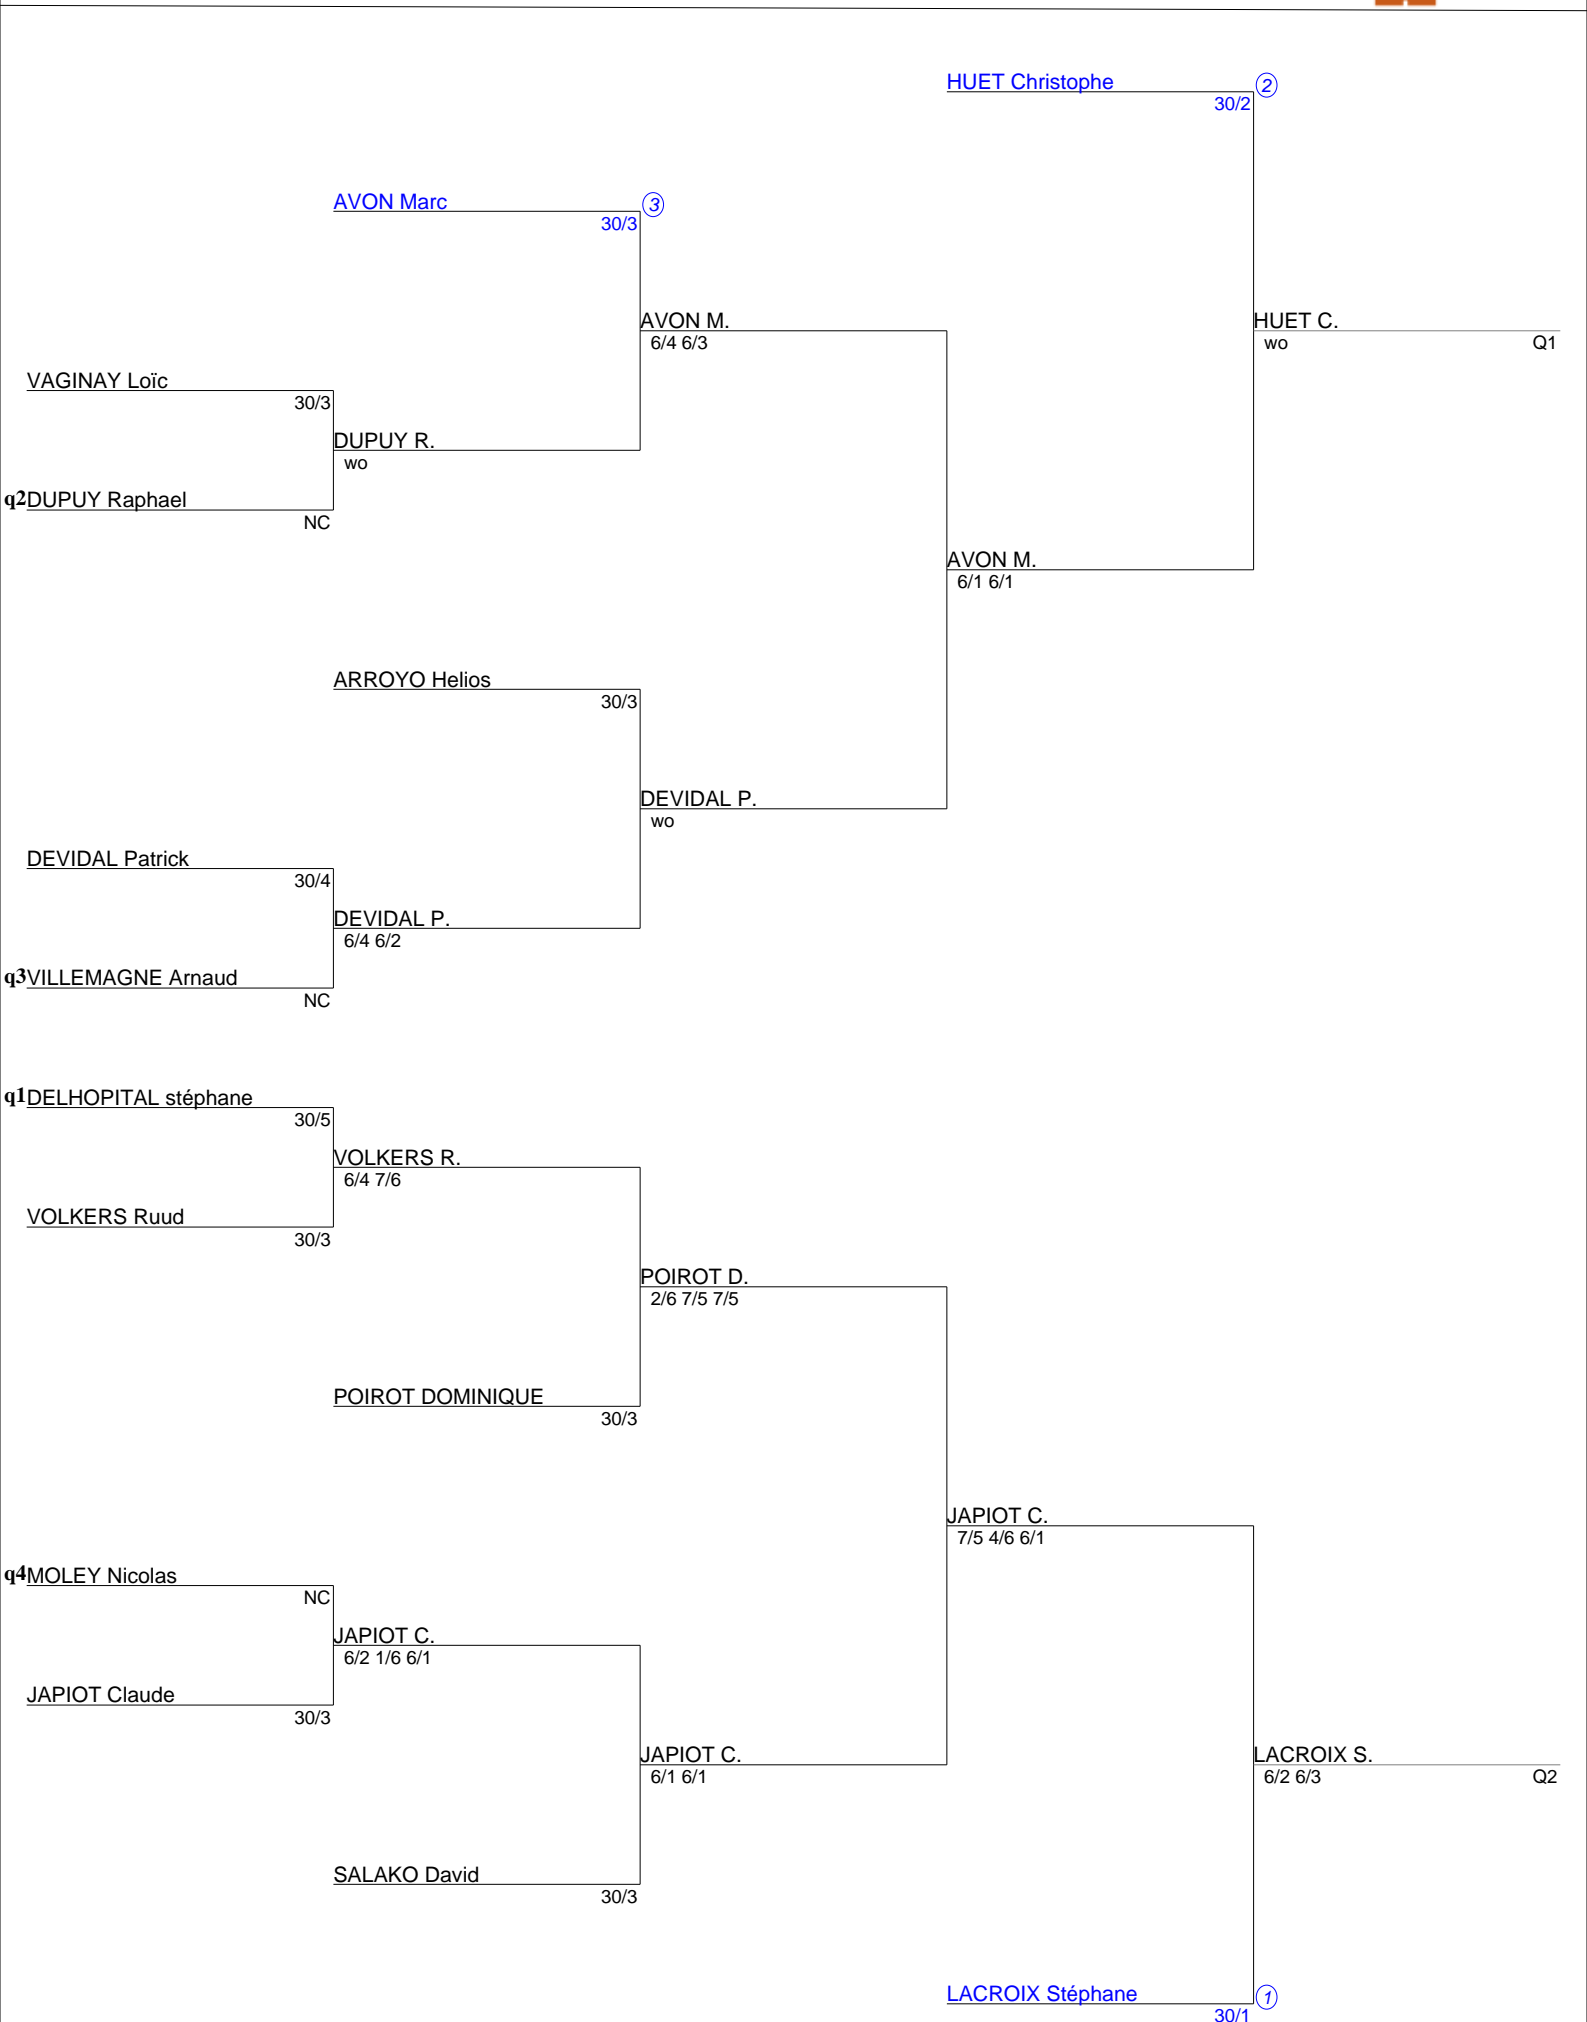

Tournoi interne BRINDAS (TCM)
 Simple Messieurs 35
 TI 2016 Messieurs +35 ans (30/4-30/1) (Tableau 1)

Tournoi interne BRINDAS (TCM)
Simple Messieurs 35
TI 2016 Messieurs +35 ans (15/5-15/3) (Tableau 1)