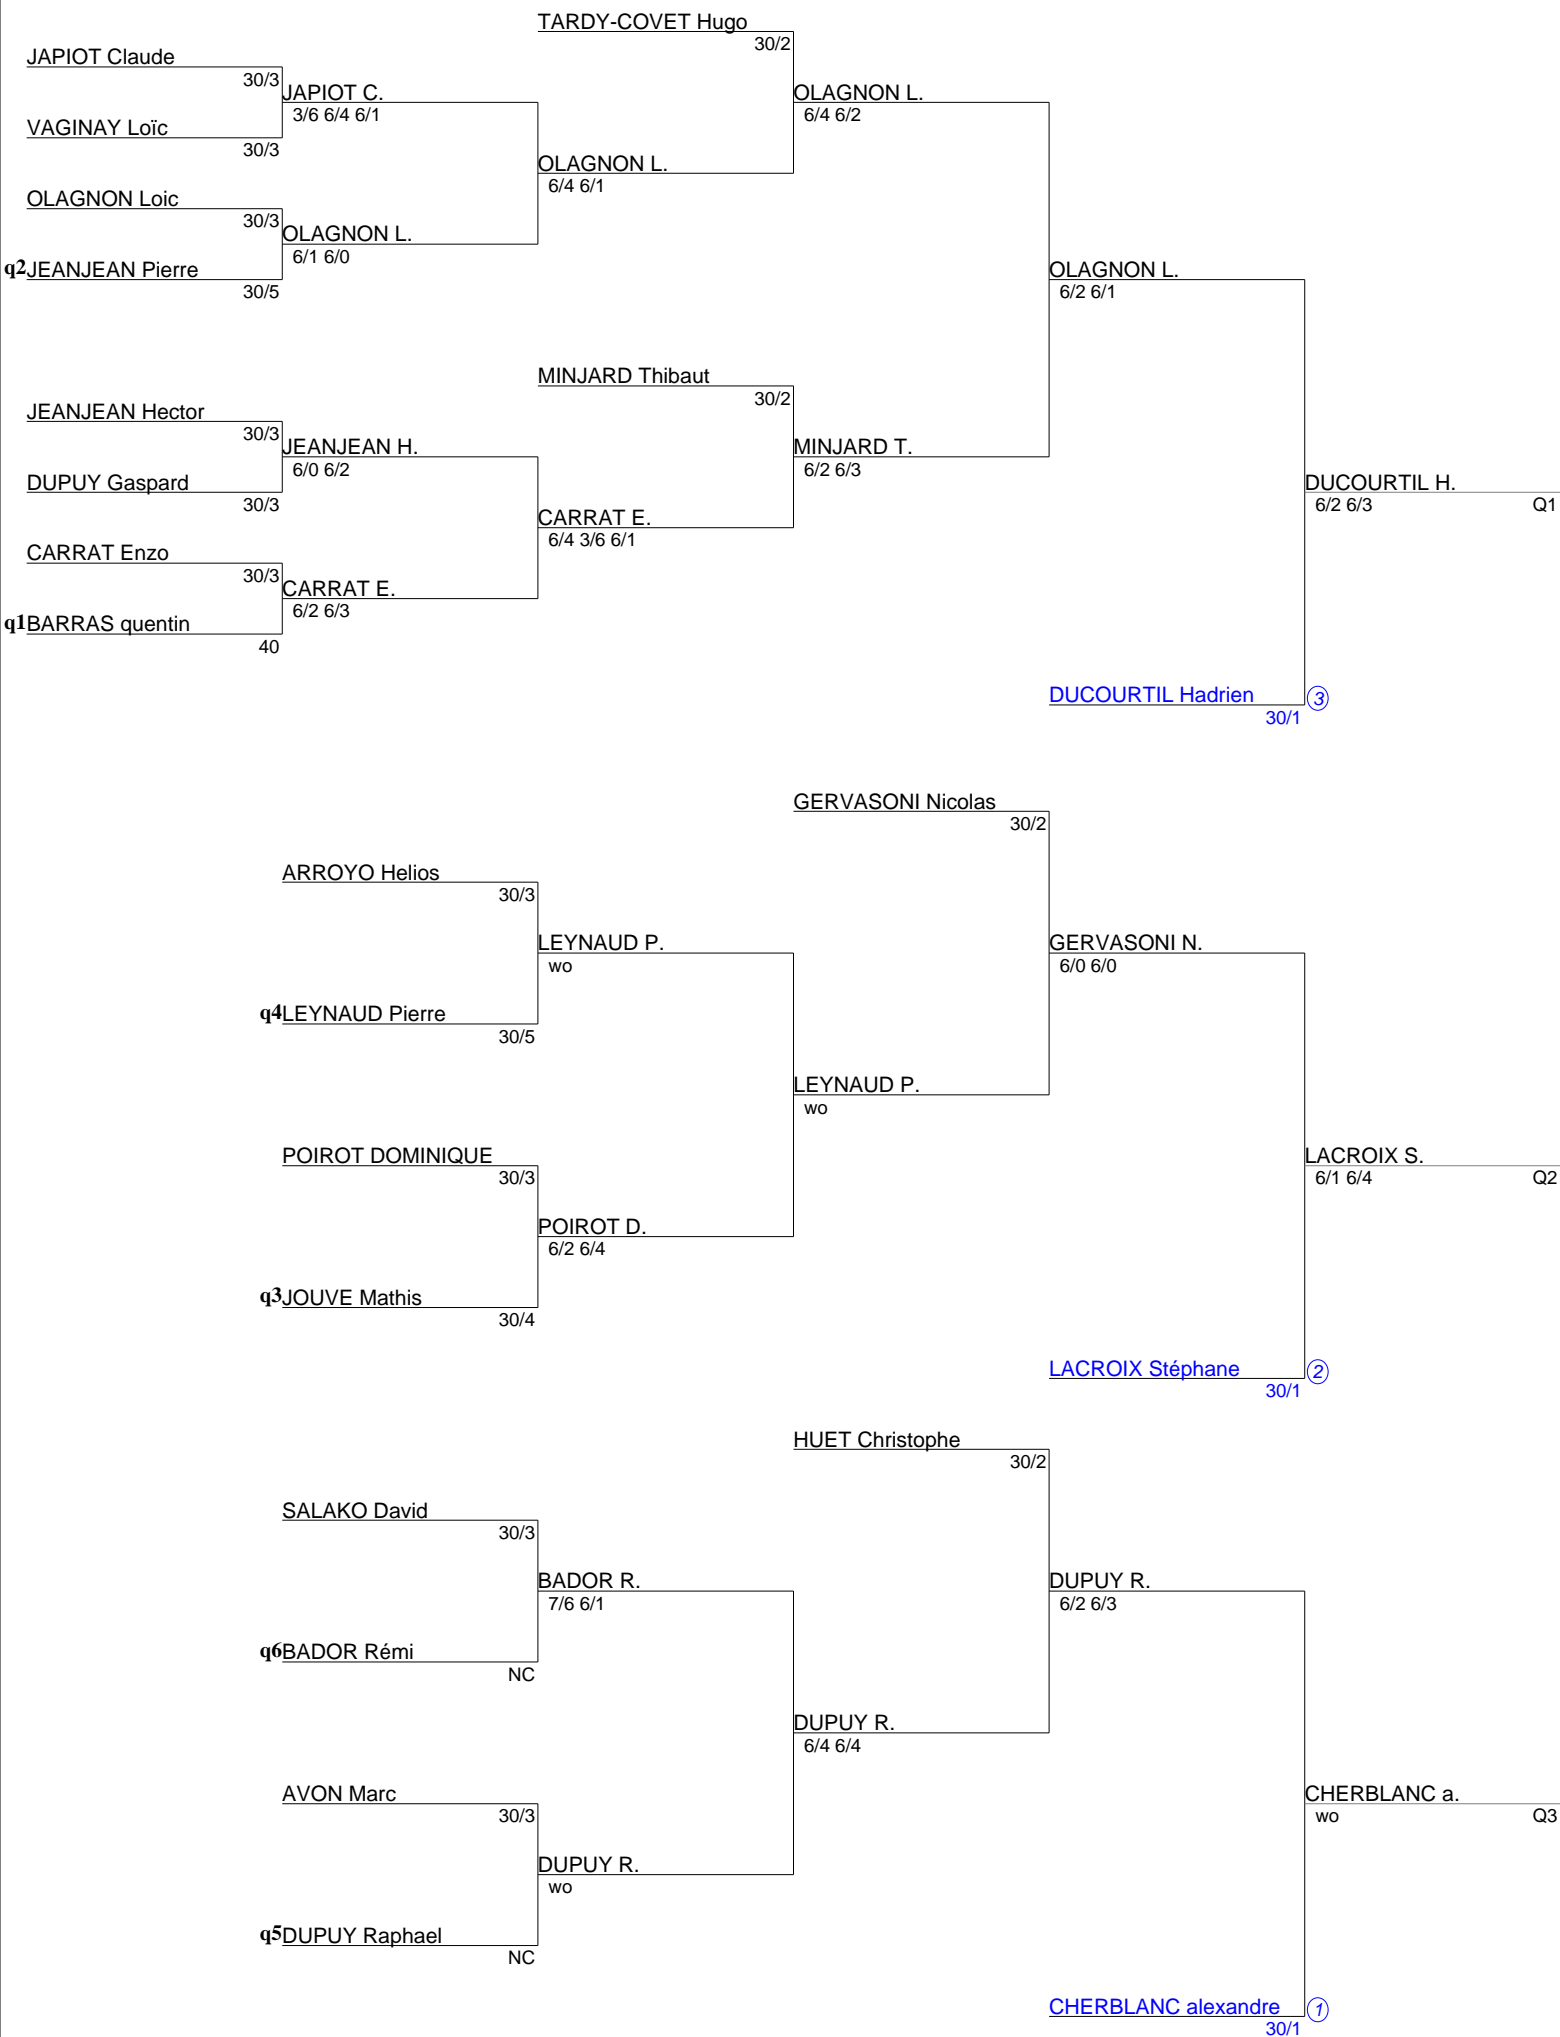

Tournoi interne BRINDAS (TCM)
Simple Messieurs Senior
TI 2016 Messieurs NC - 30/4 (Tableau 1)

Tournoi interne BRINDAS (TCM)
Simple Messieurs Senior
TI 2016 Messieurs 30/3 - 30/1 (Tableau 1)

Tournoi interne BRINDAS (TCM)
 Simple Messieurs Senior
 TI 2016 Messieurs Tableau Final (Tableau 1)