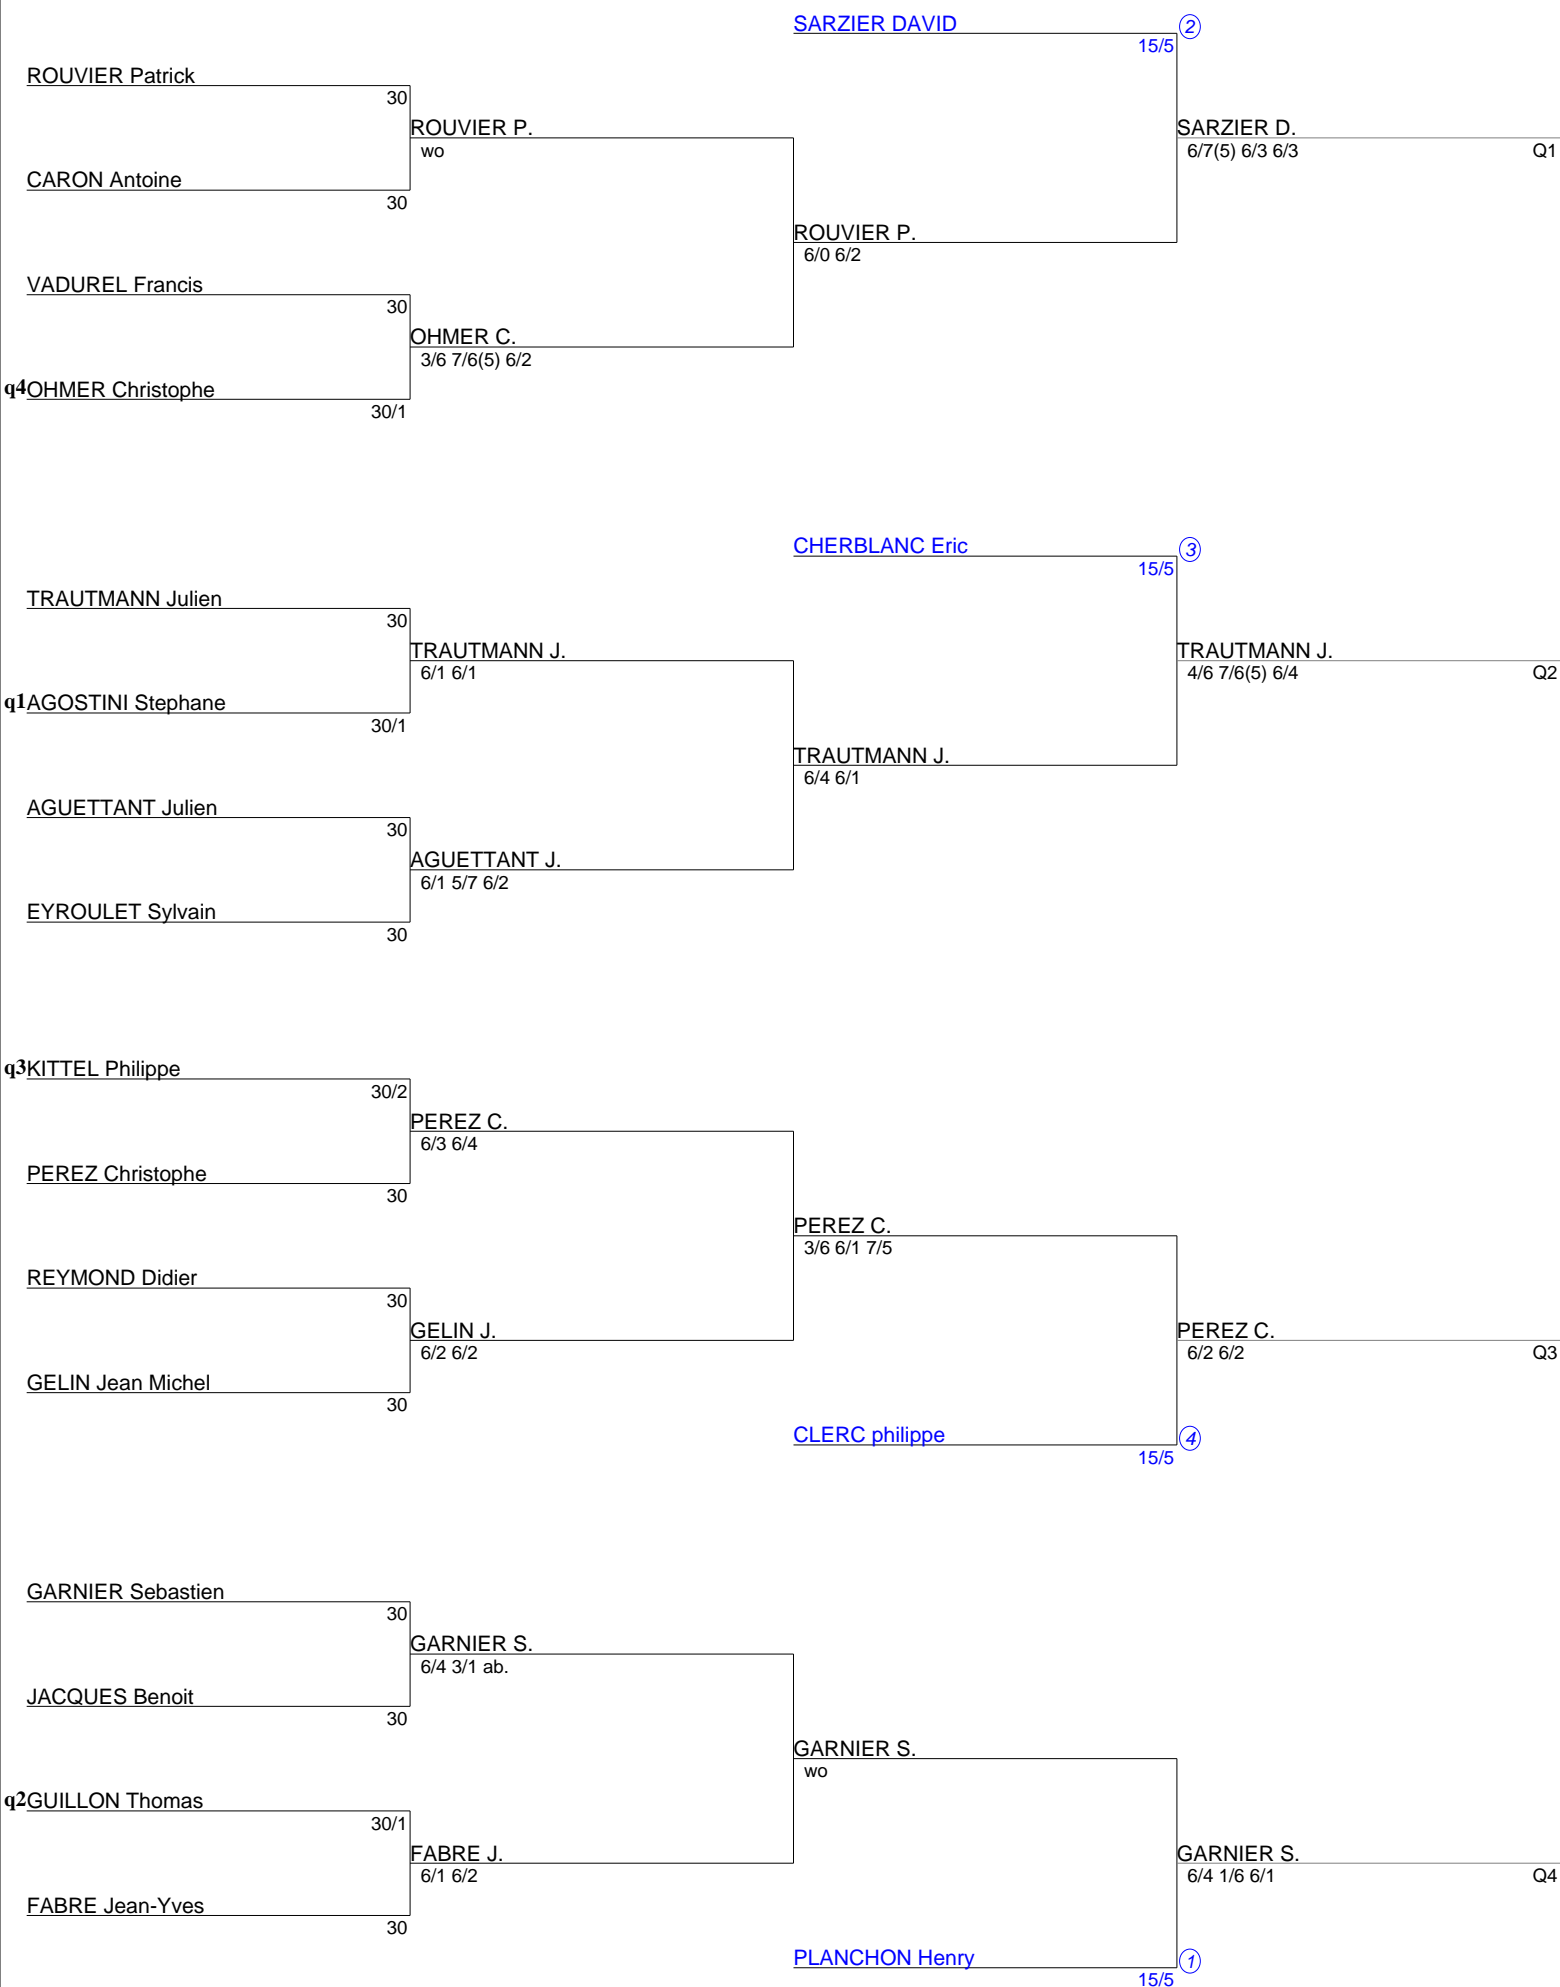

TCM Brindas OPEN 2016
Simple Messieurs 35
NC à 30/1 (Tableau 1)

TCM Brindas OPEN 2016
Simple Messieurs 35
30 à 15/5 (Tableau 1)

TCM Brindas OPEN 2016
Simple Messieurs 35
Tableau Final (Tableau 1)