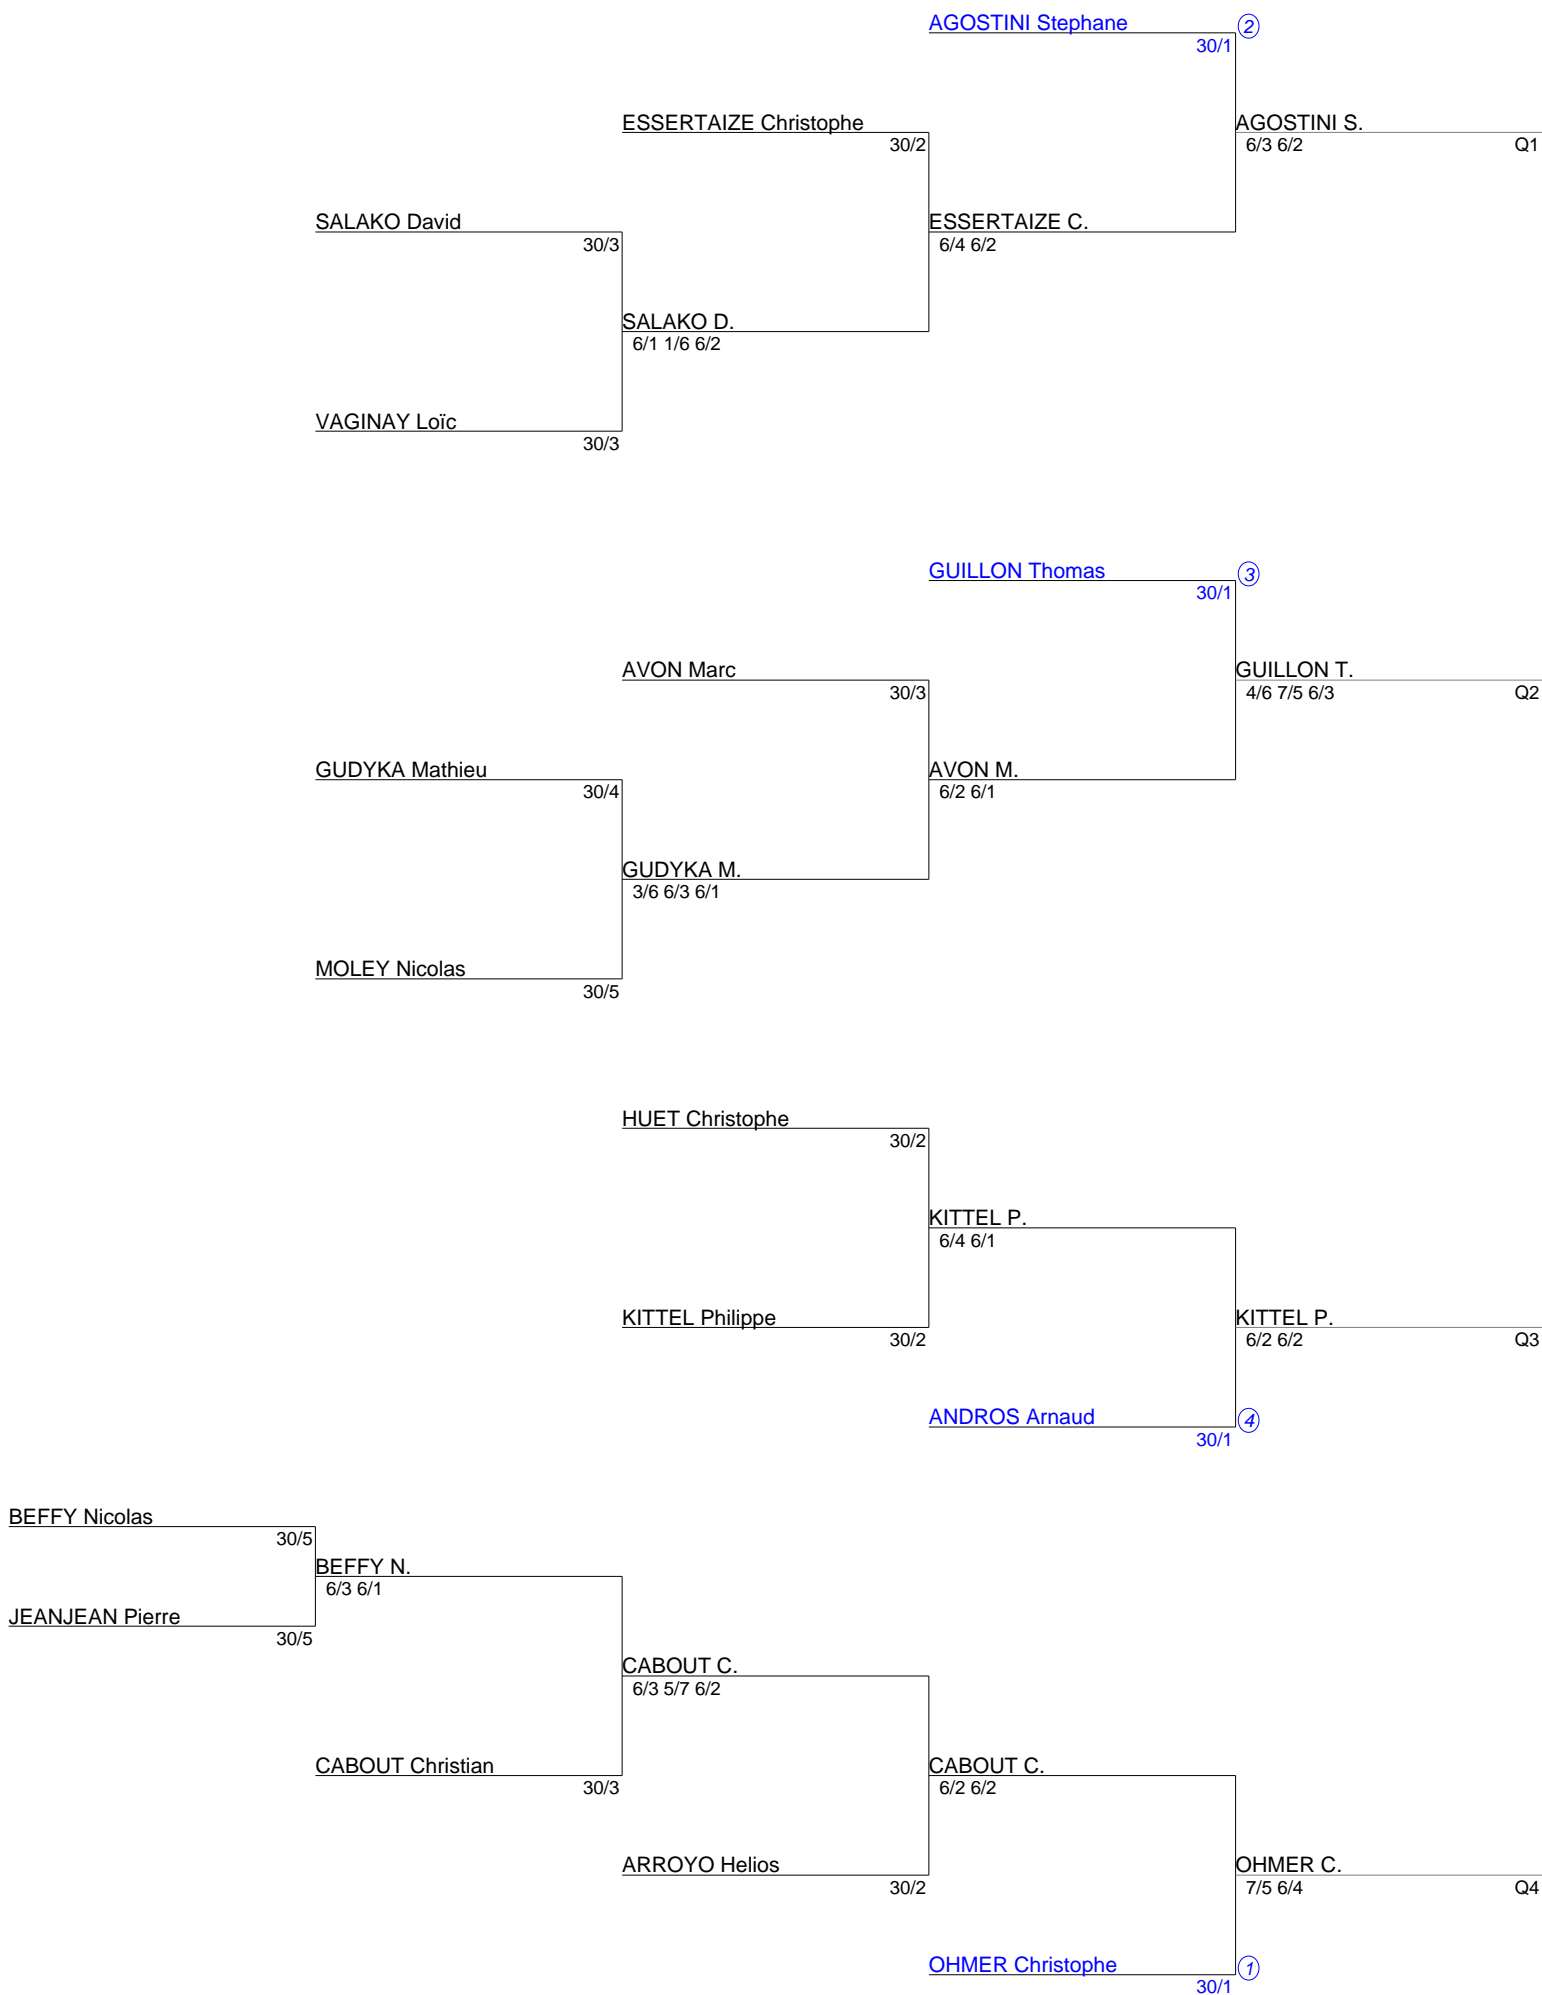

TCM Brindas OPEN 2016
Simple Messieurs 35
NC à 30/1 (Tableau 1)

TCM Brindas OPEN 2016
Simple Messieurs 35
30 à 15/5 (Tableau 1)

TCM Brindas OPEN 2016
Simple Messieurs 35
Tableau Final (Tableau 1)